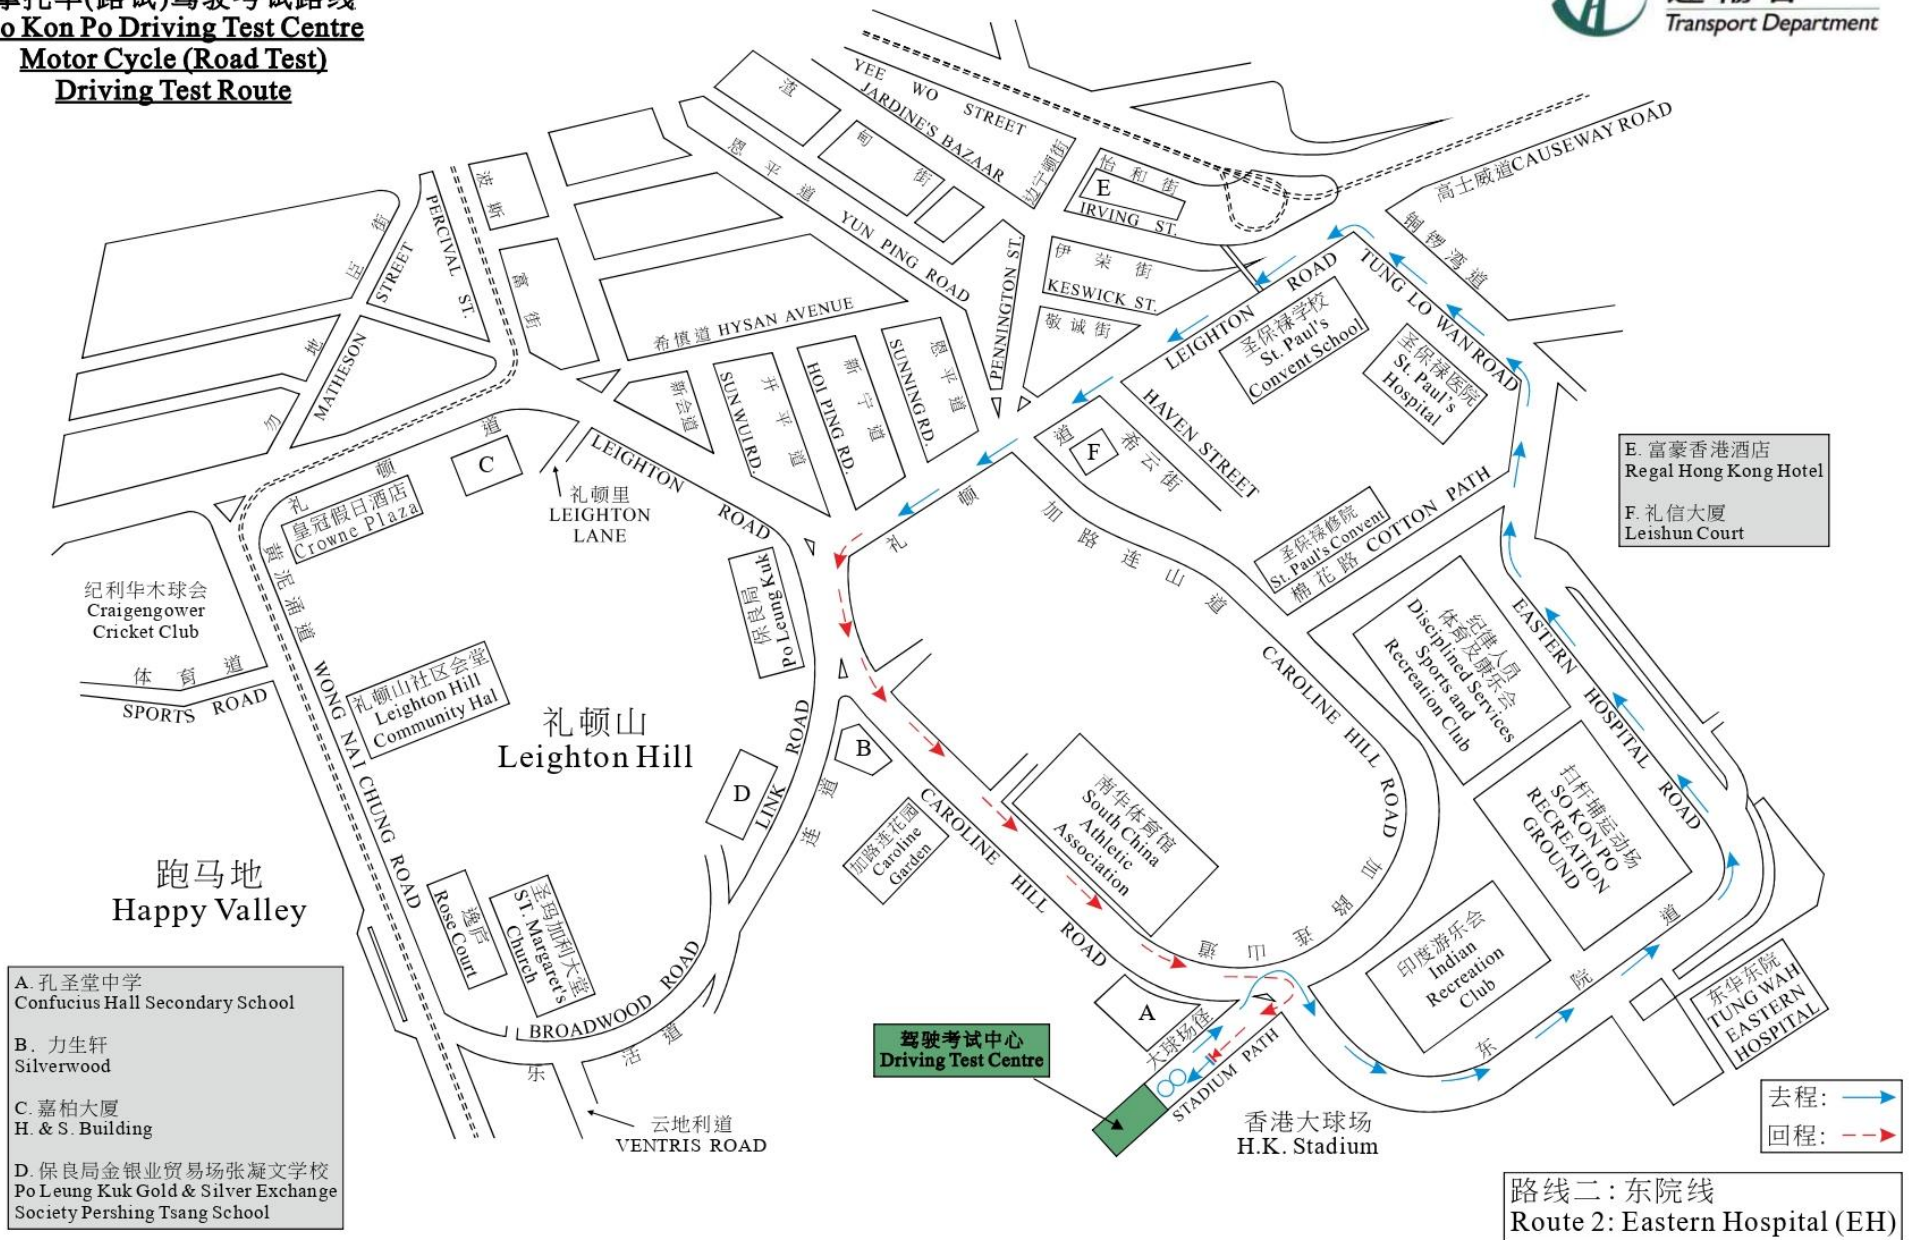

注意

以下考试路线只作参考之用，运输署在有需要时会作出修订而不另行通知。最新版本的考试路线已张贴于驾驶考试中心供考生参考。此外，考牌主任可能会根据考试当日路面的交通情况对有关考试路线作出更改。因此，考生应留意考牌主任于考试前及考试期间给予的指示。

**扫杆埔驾驶考试中心
摩托车(路试)驾驶考试路线
So Kon Po Driving Test Centre
Motor Cycle (Road Test)
Driving Test Route**

- A. 孔圣堂中学
Confucius Hall Secondary School
- B. 力生轩
Silverwood
- C. 嘉柏大厦
H. & S. Building
- D. 保良局金银业贸易场张凝文学校
Po Leung Kuk Gold & Silver Exchange Society Pershing Tsang School

- E. 富豪香港酒店
Regal Hong Kong Hotel
- F. 礼信大厦
Leishun Court

注意

以下考试路线只作参考之用，运输署在有需要时会作出修订而不另行通知。最新版本的考试路线已张贴于驾驶考试中心供考生参考。此外，考牌主任可能会根据考试当日路面的交通情况对有关考试路线作出更改。因此，考生应留意考牌主任于考试前及考试期间给予的指示。

**天光道驾驶考试中心
摩托车(路试)驾驶考试路线
Tin Kwong Road Driving Test Centre
Motor Cycle (Road Test)
Driving Test Route**