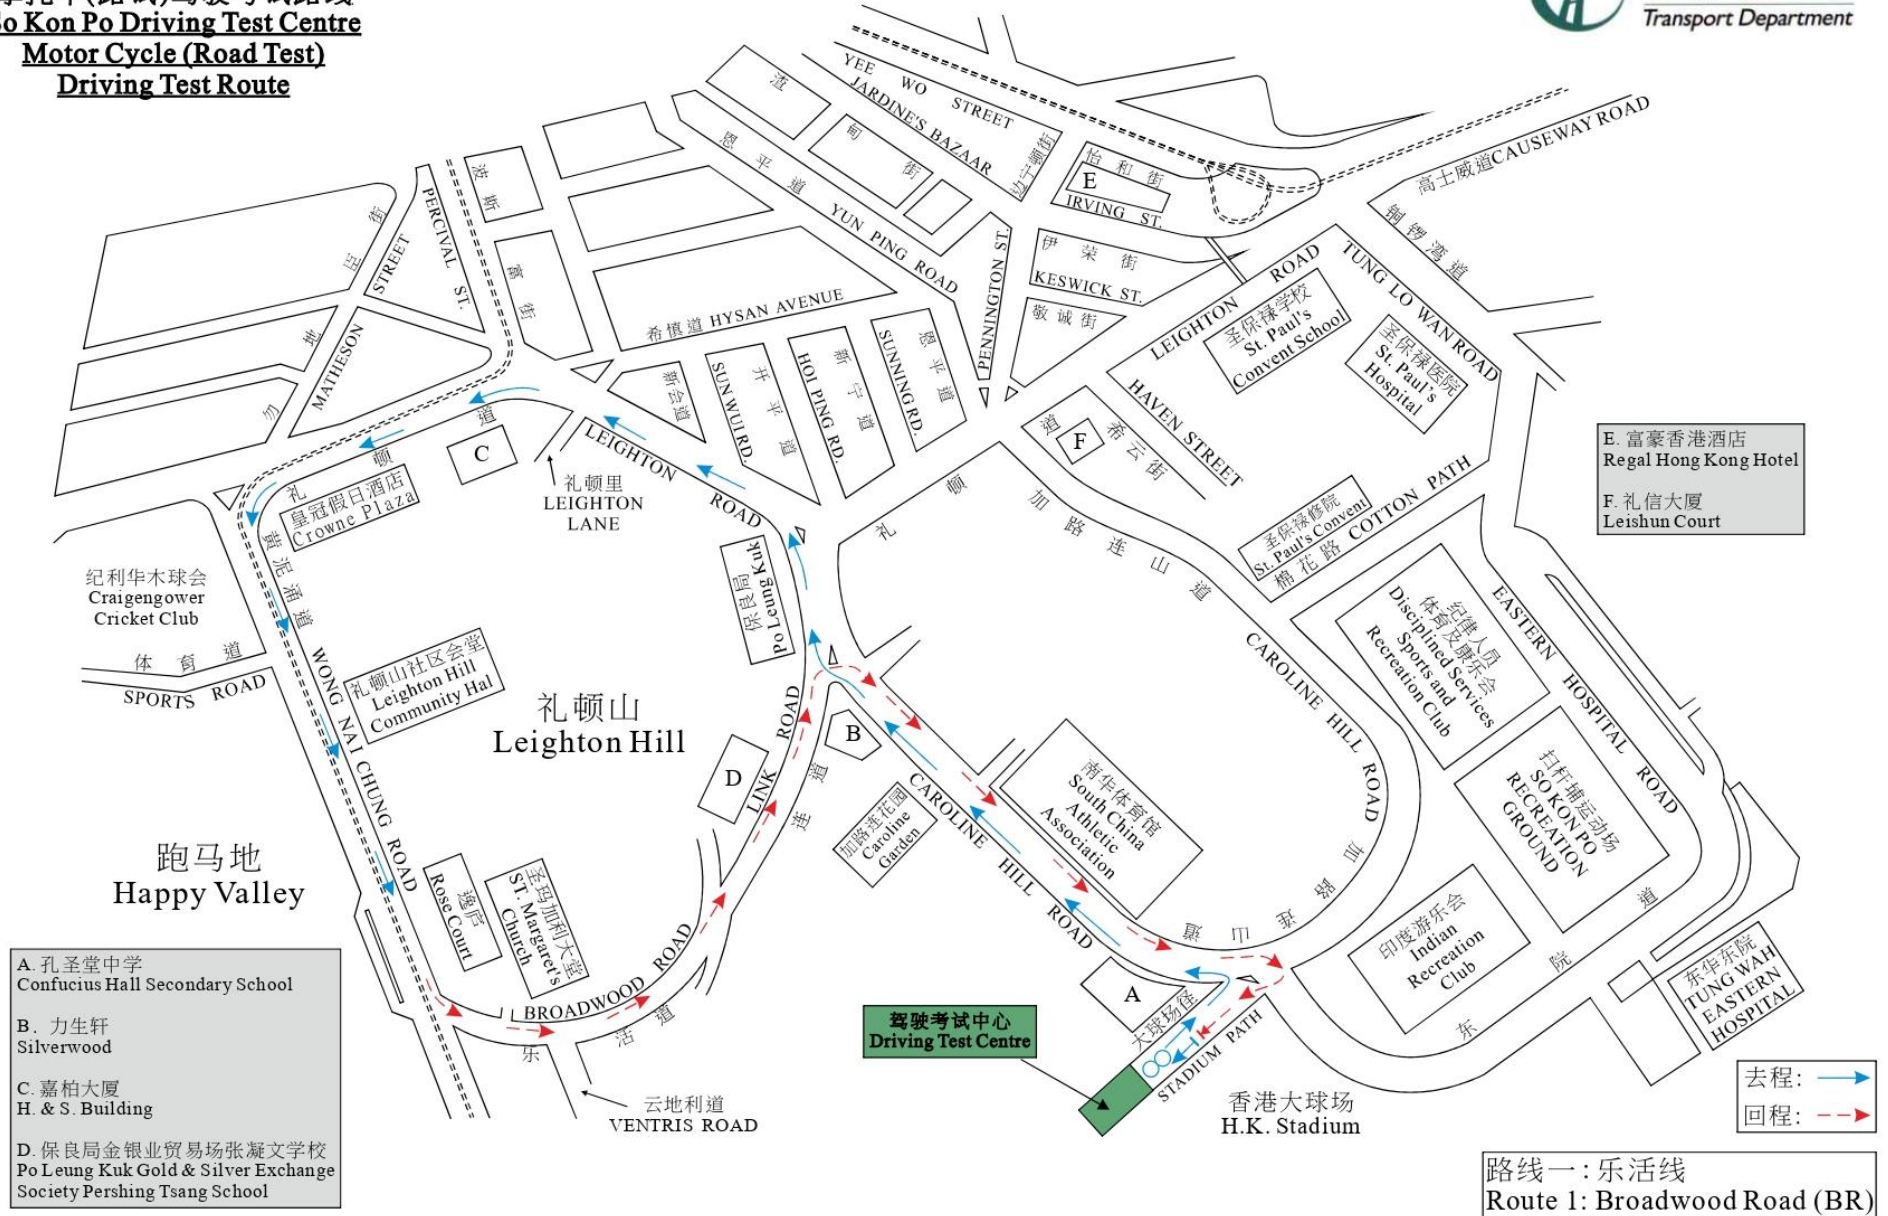

注意

以下考试路线只作参考之用，运输署在有需要时会作出修订而不另行通知。最新版本的考试路线已张贴于驾驶考试中心供考生参考。此外，考牌主任可能会根据考试当日路面的交通情况对有关考试路线作出更改。因此，考生应留意考牌主任于考试前及考试期间给予的指示。

**扫杆埔驾驶考试中心
摩托车(路试)驾驶考试路线
So Kon Po Driving Test Centre
Motor Cycle (Road Test)
Driving Test Route**

注意

以下考试路线只作参考之用，运输署在有需要时会作出修订而不另行通知。最新版本的考试路线已张贴于驾驶考试中心供考生参考。此外，考牌主任可能会根据考试当日路面的交通情况对有关考试路线作出更改。因此，考生应留意考牌主任于考试前及考试期间给予的指示。

**天光道驾驶考试中心
摩托车(路试)驾驶考试路线
Tin Kwong Road Driving Test Centre
Motor Cycle (Road Test)
Driving Test Route**